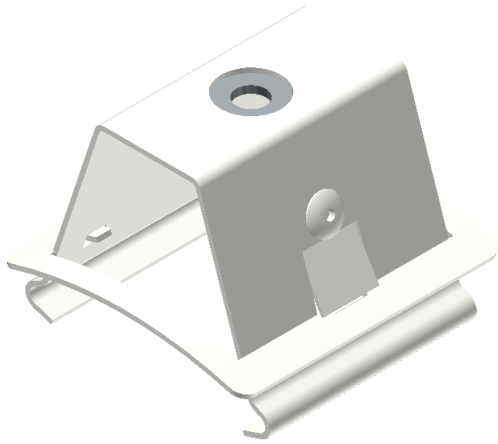

200000.120.000.000

VICO_Schiebekralle 2001D

Schiebekralle 2001D weiß für direkte Deckenmontage mit Unterlegscheibe \varnothing 6,4 mm.

**Dimensionen:**

Länge-L: 57 mm

Breite-B: 54 mm

Höhe-H: 43 mm

Durchmesser: 6,3 mm

Gewicht: 0,1 kg

Farbe: ähnlich RAL9016